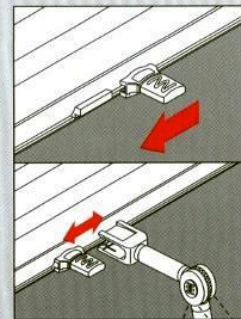

Vorbereitung • Preparation • Voorbereiding • Préparation Preparazione • Подготовка